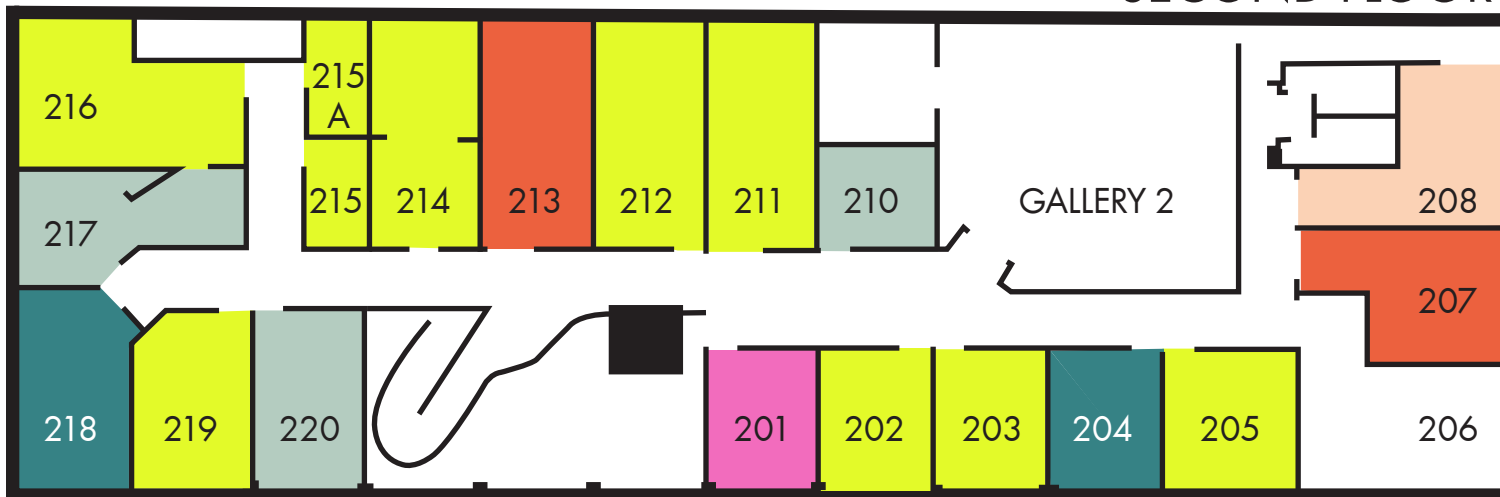

artspace
FLOOR PLAN

FIRST FLOOR

STUDIOS GUIDE

FIRST FLOOR ARTISTS

- 102. Barb Cherry
- 103. Fernanda Batista
- 104. Michele Yellin
- 105. Peter Marin
- 106. Hyungzee Choi
- 107. Allison Coleman + Mark Blanchard
- 108. Gab Corter + CJ Murphy
- 109. Alanah Reid
- 109A. Erin Ives
- 110. Jean Gray Mohs

SECOND FLOOR

SECOND FLOOR ARTISTS

- 201. HTY Jewelry
- 202. Jalen Jackson
- 203. Adriana Ameigh
- 204. Oami Powers
- 205. Jim Hallenbeck
- 207. Aliyah Bonnette
- 208. Maria Frati
- 210. Melinda Fine
- 211. Adam D. Cohen
- 212. Paul Gala
- 213. Debbie Secan
- 214. Diana Malin
- 215. Anna Payne Rogers Previtte
- 215A. Isabel Lu
- 216. Richard Wilson
- 217. Jane Cheek
- 218. Paris Alexander
- 219. Alexandre Emmanuel
- 220. Jackie Sanders

STUDIOS KEY