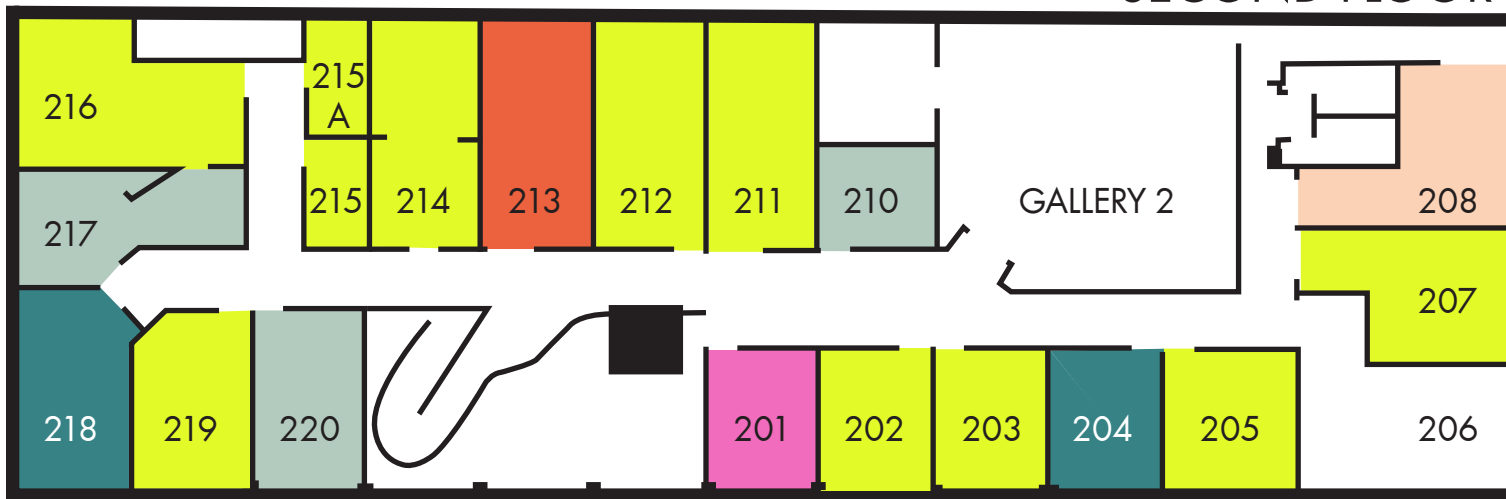

artspace
FLOOR PLAN

FIRST FLOOR

STUDIOS GUIDE

FIRST FLOOR ARTISTS

- 102. Barb Cherry
- 103. Fernanda Batista
- 104. Michele Yellin
- 105. Peter Marin
- 106. Hyungzee Choi
- 107. Allison Coleman + Mark Blanchard
- 108. Gab Corter + Erin Ives
- 109. Alanah Reid
- 109A. Aliyah Bonnette
- 110. Jean Gray Mohs

SECOND FLOOR

SECOND FLOOR ARTISTS

- 201. HTY Jewelry
- 202. Jalen Jackson
- 203. Adriana Ameigh
- 204. Oami Powers
- 205. Jim Hallenbeck
- 207. Susie Silver
- 208. Maria Frati
- 210. Melinda Fine
- 211. Adam D. Cohen
- 212. Paul Gala
- 213. Debbie Secan
- 214. Diana Malin
- 215. Anna Payne Rogers Previtte
- 215A. Isabel Lu
- 216. Richard Wilson
- 217. Jane Cheek
- 218. Paris Alexander
- 219. Alexandre Emmanuel
- 220. Jackie Sanders

STUDIOS KEY